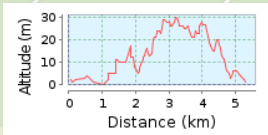

Bo's nr. 300

5.32 km (rundtur)

Total opstigning: 53 m, Total nedstigning: 53 m

Højde område 30 m (Højde fra: 0 m til 30 m)